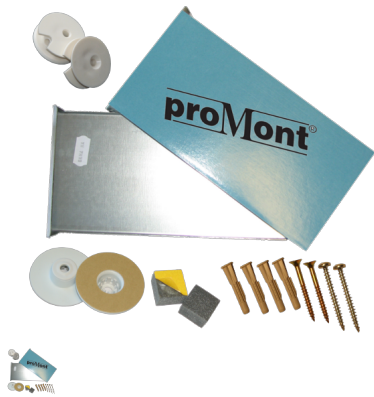

Druckknopf-Spiegelset

Druckknopf_Set_4d726450e2adf.jpg

MIRROR Druckknopf-Set für
0,8 bis 1,6 m²
Spiegelfläche

Bewertung: Noch nicht bewertet

Preis:

Preis inkl. Preisnachlass: 5,98 €

5,98 €

Netto-Verkaufspreis: 5,98 €

[Stellen Sie eine Frage zu diesem Produkt](#)

Beschreibung

Art.-Nr. 191-16

MIRROR Druckknopf-Set (unsichtbare Spiegelbefestigung)

für 0,8 - 1,6 m² Spiegelfläche, bestehend aus:

2 Stück Spiegelbleche 100 x 200 mm, gekantet, mit Spiegelklebeband

2 Stück Druckknöpfe, 2-teilig, selbstklebend

2 Stück Excenterscheiben

2 Stück Abstandhalter

je 4 Stück Schrauben, Dübel