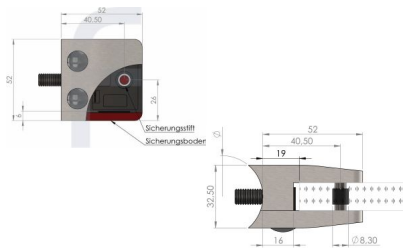

Klemmbefestigungen

Klemmbefestigung_4f747792ca659.jpg

Klemmbefestigungen
55 x 55 mm
Edelstahleffekt

Bewertung: Noch nicht bewertet

Preis:

Preis inkl. Preisnachlass: 12,50 €

12,50 €

Netto-Verkaufspreis: 12,50 €

[Stellen Sie eine Frage zu diesem Produkt](#)

Beschreibung

Klemmbefestigungen für Geländerkonstruktionen

-die Glasdicke bzw. event. Rundrohrausführung fragen wir sofort nach der Bestellung bei Ihnen an !