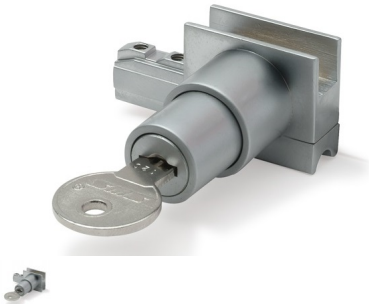

Laufschiuhschloss

Laufschiuhschloss_52ab71cfe4d78.jpg

Glasschiebetür-Laufschiuhschloss
mit Druckschließzylinder
ausgeklint, mattverchromt

Bewertung: Noch nicht bewertet

Preis:

Preis inkl. Preisnachlass: 15,95 €

15,95 €

Netto-Verkaufspreis: 15,95 €

[Stellen Sie eine Frage zu diesem Produkt](#)

Beschreibung

Art.-Nr. 229

Glasschiebetür- Laufschiuhschloss

mit Druckschließzylinder,

ausgeklint,

rechts und links montierbar,

2 Schlüssel,

mattverchromt