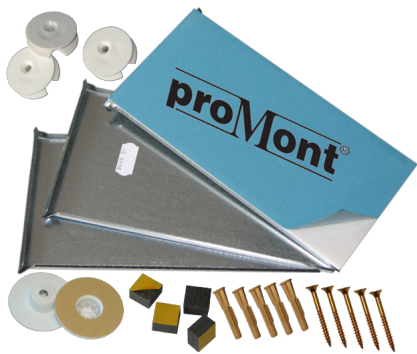

Druckknopf-Spiegelset

Druckknopf_Set_4d726495a9228.jpg

MIRROR Druckknopf-Set für
1,6 bis 2,6 m²
Spiegelfläche

Bewertung: Noch nicht bewertet

Preis:

Preis inkl. Preisnachlass: 6,98 €

6,98 €

Netto-Verkaufspreis: 6,98 €

[Stellen Sie eine Frage zu diesem Produkt](#)

Beschreibung

Art.-Nr. 191-26

**MIRROR Druckknopf-Set (unsichtbare Spiegelbefestigung)
für 1,6 bis 2,6 m² Spiegelfläche, bestehend aus:**

3 Stück Spiegelbleche 100x 200 mm, gekantet, mit Spiegelklebeband

2 Stück Druckknöpfe, 2-teilig, selbstklebend

3 Stück Excenterscheiben

2 Stück Abstandhalter

je 5 Stück Schrauben und Dübel