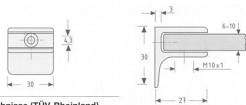

Technische Daten:

Prüfergebnisse (TÜV-Rheinland)