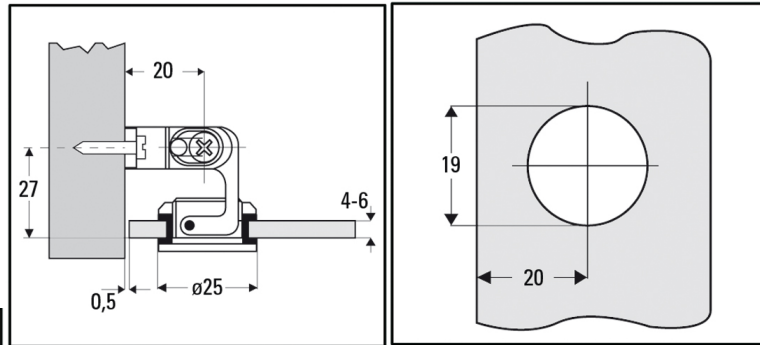

Beschreibung

Art.-Nr. 225-22

Glastürscharnier für einliegende Türen

Glasbefestigung über Nutmutter mit Hakenschlüssel DIN 1810 · selbsttätiger Ausgleich von Glasdickentoleranzen

Technische Daten:

Öffnungswinkel
Glasdicke
Oberfläche
Mit
Glasbohrung
Seitenverstellung
Höhenverstellung

105 Grad
4 - 6 mm
Messing verchromt
Zuhaltung
19 mm
ca. 2,5 mm
ca. 2 mm