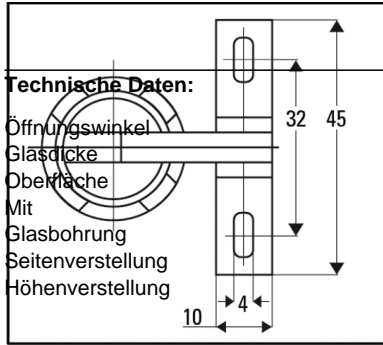

Beschreibung

Art.-Nr. 225-22

Glastürscharnier für einliegende Türen

Glasbefestigung über Nutmutter mit Hakenschlüssel DIN 1810 · selbsttätiger Ausgleich von Glasdickentoleranzen

Technische Daten:

Öffnungswinkel
Glasdicke
Oberfläche
Mit
Glasbohrung
Seitenverstellung
Höhenverstellung

105 Grad
4 - 6 mm
Messing verchromt
Zuhaltung
19 mm
ca. 2,5 mm
ca. 2 mm